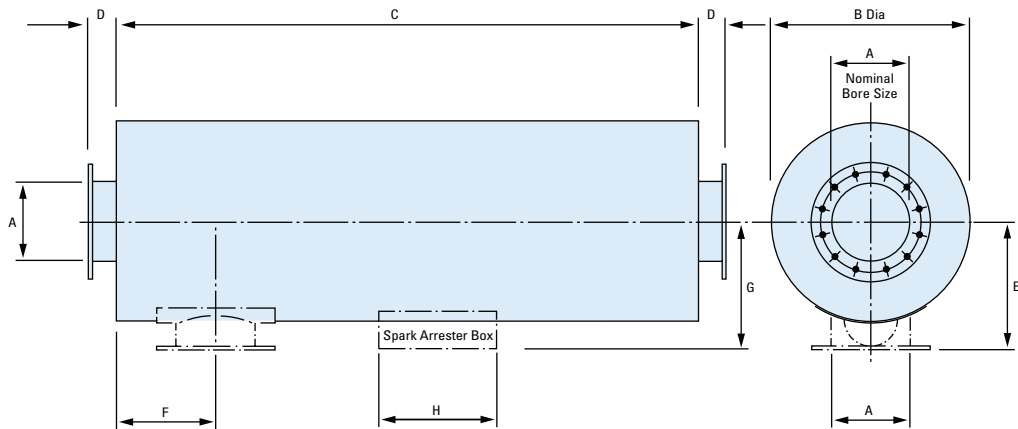

# MRA2 & MAA2 series

Silencer Ref	All	All	All	All	All	All	MRA2	MAA2	MAA2	Weight	Weight
	A	B	C	D	E	F min	F max	G	H	MRA2	MAA2
	inch	mm	mm	mm	mm	mm	mm	mm	mm	kgs	kgs
MRA2/MAA2 038	1.5	160	900	50	155	50	200	130	180	12	13
MRA2/MAA2 050	2	210	1000	50	180	50	200	155	180	16	18
MRA2/MAA2 063	2.5	260	1100	50	205	70	250	180	180	23	26
MRA2/MAA2 075	3	310	1200	50	230	80	300	250	180	35	37
MRA2/MAA2 090	3.5	360	1350	75	255	90	320	275	230	41	43
MRA2/MAA2 100	4	360	1450	75	255	95	380	275	280	52	55
MRA2/MAA2 125	5	410	1650	75	280	110	430	300	280	72	75
MRA2/MAA2 150	6	460	1850	75	305	120	460	355	430	112	115
MRA2/MAA2 175	7	540	2050	75	345	130	500	380	430	150	155
MRA2/MAA2 200	8	560	2350	75	355	145	580	380	430	176	180
MRA2/MAA2 225	9	660	2500	100	420	150	600	455	430	260	265
MRA2/MAA2 250	10	660	2700	100	420	180	650	455	430	300	305
MRA2/MAA2 300	12	760	3000	100	470	205	710	505	430	530	540
MRA2/MAA2 350	14	920	3400	100	550	230	835	605	585	730	740
MRA2/MAA2 400	16	1020	3800	100	600	255	940	655	585	900	920
MRA2/MAA2 450	18	1170	4000	100	685	290	1080	730	585	1100	1150
MRA2/MAA2 500	20	1270	4400	100	735	320	1155	810	735	1300	1350
MRA2/MAA2 550	22	1370	4800	100	785	345	1255	860	735	1700	1780
MRA2/MAA2 600	24	1470	5000	100	835	380	1400	910	735	2000	2020

Larger sizes available on request.